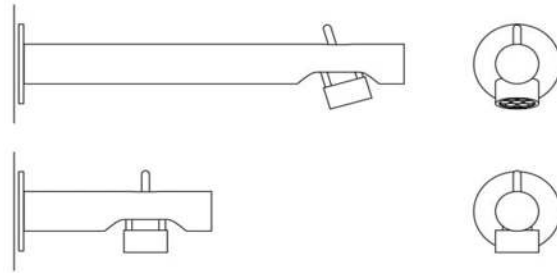

BAMBOO L L

BAMBOO L M

BAMBOO L S

1800

$\text{Ø}100$

$\text{Ø}100$

$\text{Ø}100$

302

302

302

-Efficiency:85Lm/W

-Body of aluminum

Order No.	Power(W)	Voltage(v)	CRI	Beam Angle(°)	SIZE(MM)
KDR-67300-PA-1	4*5	100-240	90	15/25/40	Φ 40-1000
KDR-67300-PA-2	6*5	100-240	90	15/25/40	Φ 40-1200

-Efficiency:85Lm/W

-Body of aluminum

Order No.	Power(W)	Voltage(V)	CRI	Beam Angle(°)	SIZE(MM)
KDR-67300-WA	1*5	100-240	90	15/25/40	450 * 400

CE | RoHS | IP65 | 

-Efficiency:85Lm/W

-Body of aluminum

Order No.	Power(W)	Voltage(V)	CRI	Beam Angle(°)	SIZE(MM)
KDR-67300GA-H600	5W	100-240	90	15/25/40	φ 40*600
KDR-67300GA-H900	2*5W	100-240	90	15/25/40	φ 40*900
KDR-67300GA-H1500	3*5W	100-240	90	15/25/40	φ 40*1500