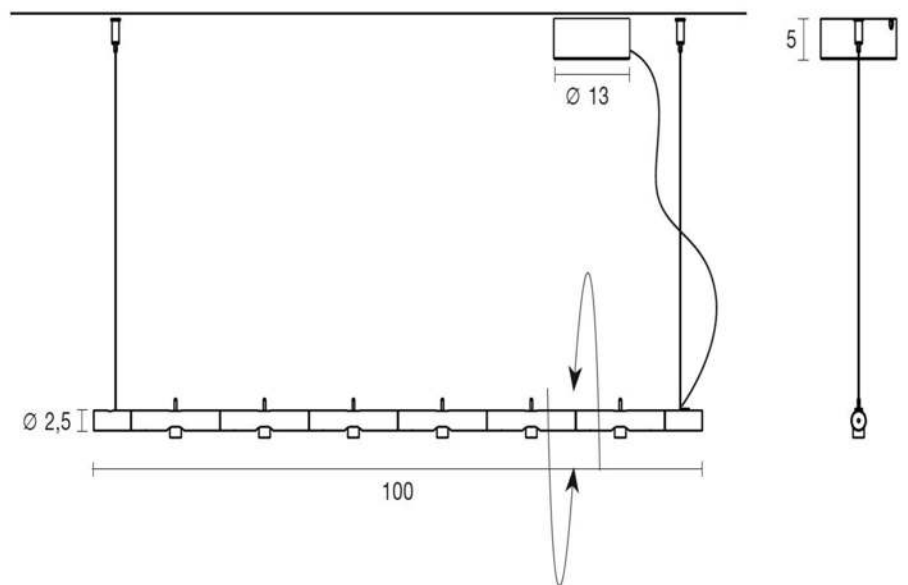

Luxera
Lighting

New Collection

Luxera
Lighting

-Efficiency:85Lm/W

-Body of aluminum

Order No.	Power(W)	Voltage(V)	CRI	Beam Angle(°)	SIZE(MM)
KDR-67400-W-1	5	100-240	90	15/25/40	Φ 50*H110
KDR-67400-W-2	2*5	100-240	90	15/25/40	Φ 50*H155

BAMBOO L L

BAMBOO L M

BAMBOO L S

1800

$\text{Ø}100$

$\text{Ø}100$

$\text{Ø}100$

302

302

302

-Efficiency:85Lm/W

-Body of aluminum

Order No.	Power(W)	Voltage(v)	CRI	Beam Angle(°)	SIZE(MM)
KDR-67300-PA-1	4*5	100-240	90	15/25/40	Φ 40-1000
KDR-67300-PA-2	6*5	100-240	90	15/25/40	Φ 40-1200

-Efficiency:85Lm/W

-Body of aluminum

Order No.	Power(W)	Voltage(V)	CRI	Beam Angle(°)	SIZE(MM)
KDR-67300-WA	1*5	100-240	90	15/25/40	450 * 400

CE | RoHS | IP65 | 

-Efficiency:85Lm/W

-Body of aluminum

Order No.	Power(W)	Voltage(V)	CRI	Beam Angle(°)	SIZE(MM)
KDR-67300GA-H600	5W	100-240	90	15/25/40	φ 40*600
KDR-67300GA-H900	2*5W	100-240	90	15/25/40	φ 40*900
KDR-67300GA-H1500	3*5W	100-240	90	15/25/40	φ 40*1500