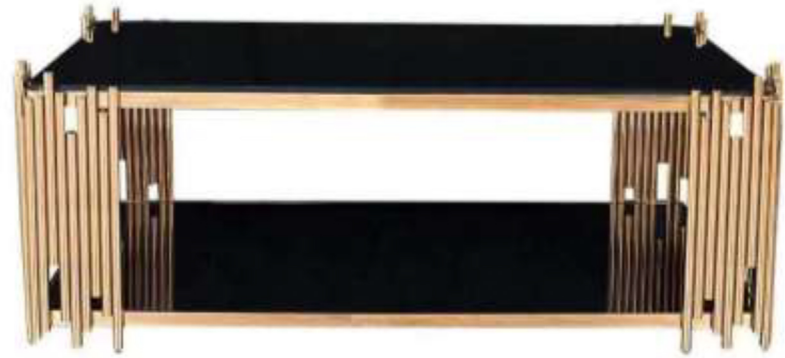

Luxera Lighting

www.luxeralighting.ro

 **+40 728 401 242**

 Șoseaua București
Urziceni 25, Afumați 077010,
Romania

Luxera
Lighting