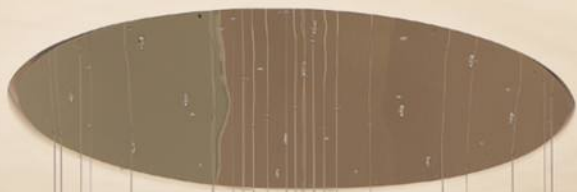

LED:3014#67W

Size:(ϕ 400+ ϕ 600+ ϕ 800)*H1800

仰观宇宙形态

和生命的形态，圆都是一种

永恒的表现形式

MD6063A-8A
stainless steel+ Crystal
220W

Luxera
Lighting

6031 |