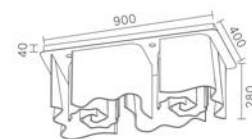

MD1918C-14A
2835#34W
L1400*W880*H2200

1918 |

I 6024

MX6024B-5
Stainless steel+Acrylic
23W

MX6024B-7
Stainless steel+Acrylic
40W

MX6024A-6A
Stainless steel+Acrylic
41W

MX6024A-8A
Stainless steel+Acrylic
57W

MX6024B-9
Stainless steel+Acrylic
47W