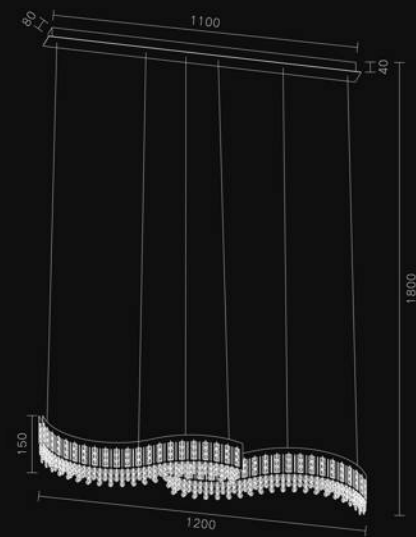

6069

MD6069A-6A
Stainless steel+Crystal
40W

MD6069A-8A
Stainless steel+Crystal
89W

| 6070

MD6070B-12A
Stainless steel+Crystal
38W

6071

6071

MD6071B-12A
Stainless steel+Crystal
64W