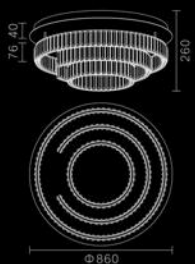

LED:3014#67W

Size:(ϕ 400+ ϕ 600+ ϕ 800)*H1800

仰观宇宙形态

和生命的形态，圆都是一种

永恒的表现形式

MD6063A-8A
stainless steel+ Crystal
220W

Luxera
Lighting

6031 |

MD6031A-7A
3014#185W
Ø1200*H3500

MD6031B-8B
3014#188W
L2800*W900*H2500

6016

MB6016B-5A
3014#6W
L506*W80*H76

MB6016B-10B
3014#12W
L997*W80*H120

Eternal Series

MX6063A-6A

LED:3014#40W

Size:φ660*H260

MX6063A-8A

LED:3014#55W

Size:φ860*H260

MX6063A-10A

LED:3014#90W

Size:φ1060*H320

Eternal
Series