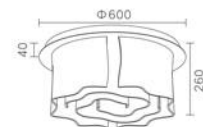

MD1918C-14A
2835#34W
L1400*W880*H2200

1918 |

I 6024

MX6024B-5
Stainless steel+Acrylic
23W

MX6024B-7
Stainless steel+Acrylic
40W

MX6024A-6A
Stainless steel+Acrylic
41W

MX6024A-8A
Stainless steel+Acrylic
57W

MX6024B-9
Stainless steel+Acrylic
47W