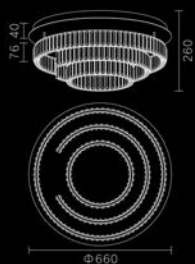

LED:3014#67W

Size:(ϕ 400+ ϕ 600+ ϕ 800)*H1800

仰观宇宙形态

和生命的形态，圆都是一种

永恒的表现形式

MD6063A-8A
stainless steel+ Crystal
220W

Luxera
Lighting

6031 |

MD6031A-7A
3014#185W
Ø1200*H3500

MD6031B-8B
3014#188W
L2800*W900*H2500

6016

MB6016B-5A
3014#6W
L506*W80*H76

MB6016B-10B
3014#12W
L997*W80*H120

Eternal Series

MX6063A-6A

LED:3014#40W

Size:φ660*H260

MX6063A-8A

LED:3014#55W

Size:φ860*H260

MX6063A-10A

LED:3014#90W

Size:φ1060*H320

Eternal
Series