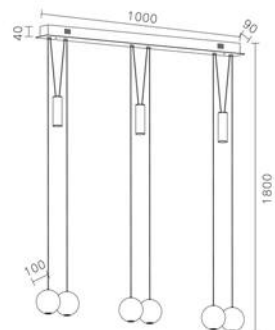

MD1847B-3A
Stainless steel
18W