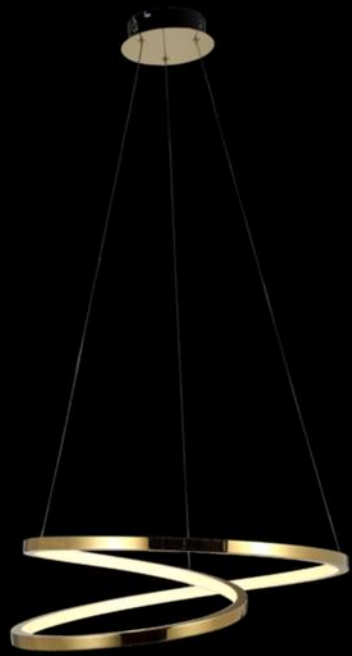

MD1720A-6A
3014#164W
Ø1200*H3500

MT1323B-1A
3014#14W
L500*W90*H505

MT1323B-1B
3014#16W
L600*W90*H605

1602

1603

1602

1603

1607