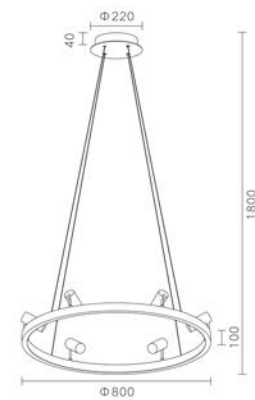

MT1391B-1A
3014#9W
L800*W220*H600

MX1609A-2A
2835#25W
L510*W320*H450

MB1338A-3A
3014#40W
L860*W780*H90

MB1338A-3B
3014#40W
Ø935*H60

MB1704B-1
3014#9W
L500*W170*H40

MB1386A-4
3014#6.8W
Ø400*D105

1835

1835

MD1835B-16A
Stainless steel + PC
70W

MD1837A-6A
Stainless steel + PC
36W

MD1837A-8A
Stainless steel + PC
66W

Luxera
Lighting

Luxera
Lighting

MD1812A-1A
COB 1*3W
Ø105*H1500

MD1812A-1B
COB 1*4W
Ø125*H1500

MD1812B-6
COB 3*3W+3*4W
L410*W240*H1500