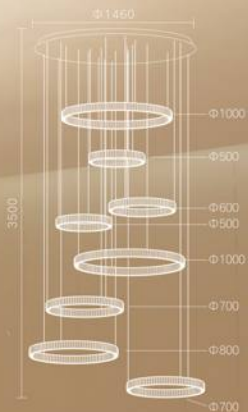

LED:3014#67W

Size:(ϕ 400+ ϕ 600+ ϕ 800)*H1800

仰观宇宙形态

和生命的形态，圆都是一种

永恒的表现形式

MD6063A-8A
stainless steel+ Crystal
220W

Luxera
Lighting

6031 |