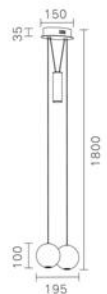

MD1812A-13A
COB 13*3W
Ø600*H2000

MD1812A-13B
COB 13*4W
Ø600*H2000

MD1812A-25
COB 13*3W+12*4W
Ø800*H2500

| 1847

ADJUSTABLE

1847

MD1847A-1A
Stainless steel
6W

MD1847A-3A
Stainless steel
18W