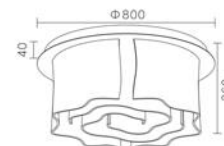

MD1918C-14A
2835#34W
L1400*W880*H2200

1918 |

I 6024

MX6024B-5
Stainless steel+Acrylic
23W

MX6024B-7
Stainless steel+Acrylic
40W

MX6024A-6A
Stainless steel+Acrylic
41W

MX6024A-8A
Stainless steel+Acrylic
57W

MX6024B-9
Stainless steel+Acrylic
47W