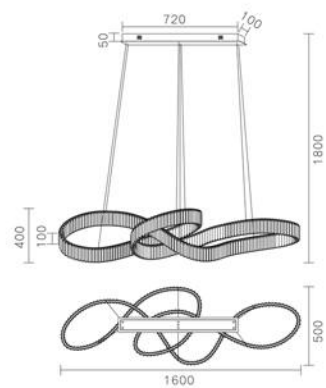

MD6079B-16A
Stainless steel+Crystal
134W