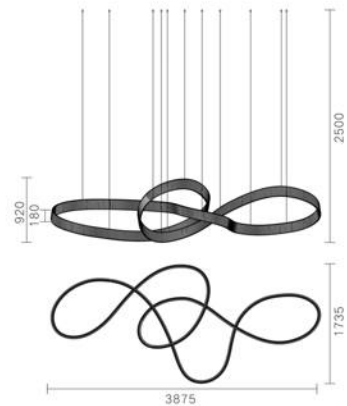

MD6079B-38A
Stainless steel+Crystal
344W