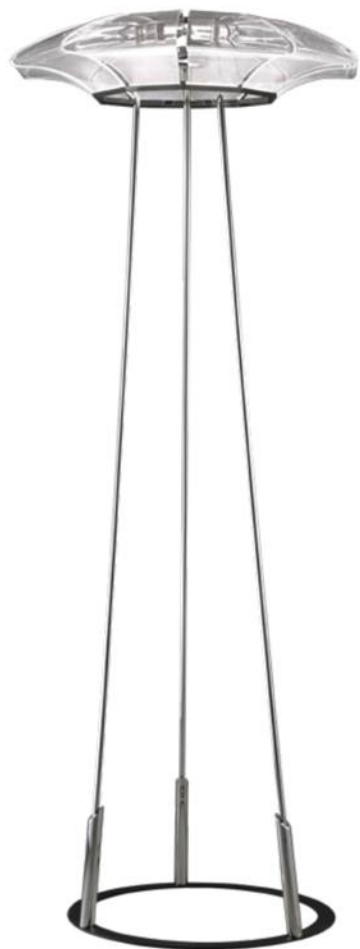

MB1933B-9B
Stainless steel+Acrylic
32W

STARRY
SPACE FRISBEE

1901

Luxera
Lighting

1901

1901

1901

1615

1615

MD1901A-4A
2835#11W+COB 5W
Ø450*H1800

MD1901A-6A
2835#16W+COB 5W
Ø600*H1800

MD1901A-8A
2835#22W+COB 5W
Ø800*H1800

VL1901A-6A
2835#16W+COB 5W
Ø600*H1470

VD1615A-6A
3014#11W+COB 5W
Ø600*H1800

VD1615A-8A
3014#17W+COB 5W
Ø800*H1800