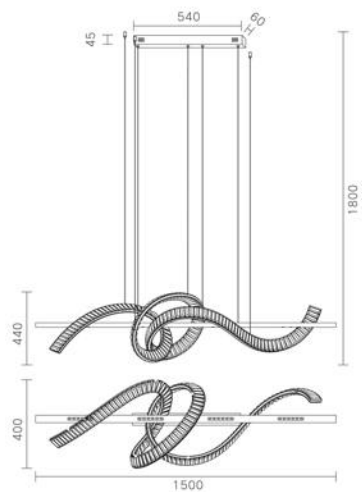

Naco | facegood
LIGHTING CUSTOMIZED

I 6078

6078

MD6078B-15A
Stainless steel+Crystal
60W

MD6087B-14A
Stainless steel+crystal
60W

I 6079

Luxera
Lighting

6079