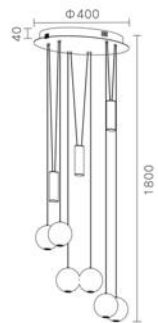

MD1812A-13A
COB 13*3W
Ø600*H2000

MD1812A-13B
COB 13*4W
Ø600*H2000

MD1812A-25
COB 13*3W+12*4W
Ø800*H2500

| 1847

ADJUSTABLE

1847

MD1847A-1A
Stainless steel
6W

MD1847A-3A
Stainless steel
18W