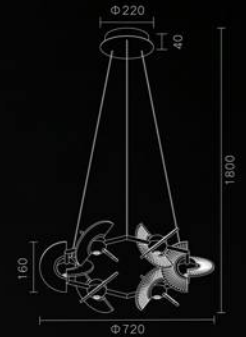

ML1915A-1A
2835#4.8W
D300*H1350

MT1915A-1A
2835#4.8W
D300*H500

MD1915A-3A
2835#14.4W+COB 3W
D300*H3200

MD1915A-2A
2835#9.6W+COB 3W
D300*H2500

MD1915A-1A
2835#4.8W+COB 3W
D300*H1800

1915

MD1915A-6A
Stainless steel + Acrylic
30W